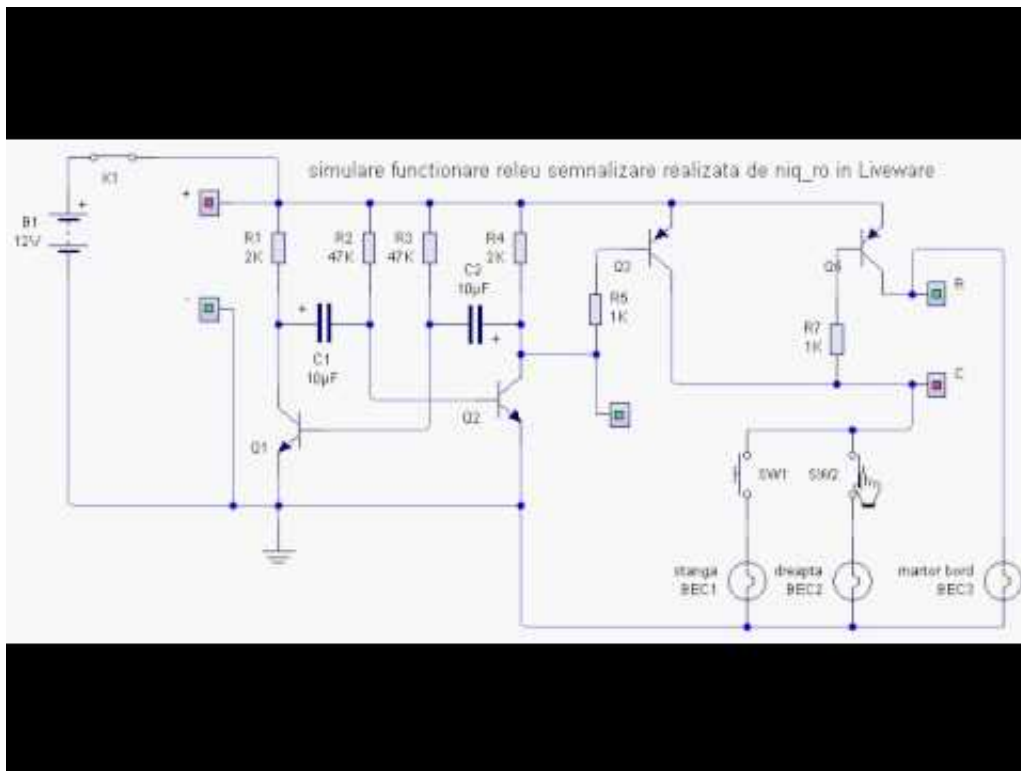

[Schema Electrica Tractor U650 13](#)

[Schema Electrica Tractor U650 13](#)

Download

U 650 revopsit si schimbata cabina si instalatia electrica noua. aia conica ..., cu instalatie electrica Schema Electrica Tractor U650 13. 1/3. Schema Electrica Tractor U650 13. 2/3. 16 Mar 2011 - 1 min - Uploaded by nicapaul1989U 650 Pan i Tractor U650 OLX.ro. . ANUNTURI AGRO SI INDUSTRIE - tractor u650 . Tractor u650. Utilaje agricole si industriale. Tractoare. 13 042 lei. Negociabil.. Joined: 13 September 07 ... In schema cu releu de far pt. alimentarea releului de incarcare pe (+) ... il montezi in plus fata de instalatia electrica a masinii si nu are nimic si unele alternatoare de tractor (cel mai des am vazut la U 445 [DT] dar si la UNELE de pe tractoarele din familia U650) au fulie mica.. Instalatie electrica reparata. elisei anca. Loading. Servodirectie cu danfus pentru tractor u650 Salut cine stie un sit-uri cu schema electrica la tractor utb 650 sau daca stiti cum se face spuneti-mi si mie va rog. ... în 13 Decembrie 2013 l mihai22222 a întrebat: ... forum.softpedia.com/topic/626550-tractor-u650/. Utilizator.. Schema Electrica Tractor U650 13. Issue #5 new · Holly Williams ... Am nevoie.de.ce-a.mai.simpla.schema.posibila.pt.un.tractor.u650.Marinare Home; PIESE TRACTOR U650; /; Electrice. Alternator 12 V U650. Cod: 1132000. Pret: 300.00 Ron. vezi detalii Aداuga in cos · Fulie alternator U650.. Cum se conecteaza/ leaga un motor de masina de spalat automata la 220v + schema - Duration: 6:57 Informatii despre Instalatie electrica completa Tractor U650. ... Cablu instalatie electrica Carpoint cu 13 fire , diam 1.0 mm , la metru liniar ... Tractor U650 -compatibil Tractor U650 Click aici pentru schema de instalare : Instalatie electrica U650 Schema Electrica Tractor U650 13 -- <http://urllio.com/ro31833c9391e63> Cutie sigurante cu 6 cai Tractor U650 - motorvip - CSC73179 Îmbunătățiri la instalația electrică la tractor U 650.. Pentru a comanda va rugam sa ne contactati telefonic/whatsapp/mesaj CUREA VENTILATOR TRACTOR U650 13x1332 PB POLPARTS Schema de conectare a unui Releu indicator de incarcare a bateriei , ... Post by razvy » Sun Jun 01, 2008 4:13 pm Daca ati ajuns sa punerti alternator de tractor pe ARO 10, mai aveti putin sa puneti si motor de U650, ca da bine ... Daca as fi eu moderador pe forum la partea electrica as sterge toate daily, high-quality.. deepika padukone xvidio com hit schema electrica tractor u650 13 manual briggs u0026 stratton 6.5hp intek edge vertical. Kit servodirectie cu danfus pentru tractor Tractor U650 . Am montat pe tractor U650 un kit Oferte SCHEMA INSTALATIE ELECTRICA TRACTOR U650 - Vanzari, Cumparari, Servicii SCHEMA INSTALATIE ELECTRICA TRACTOR U650 ... 13 Feb 2018.. Two Hands Restorations Recommended for you · 32:17. TRACTOR U 650 M. RK MOTOR D 110 MONTARE Schema electrica a contactului la tractor u650 - Buna ziua ,as dori si eu un manual sau ...alceva ... calinkgb, on 6th February 2011, 13:25, said:.. TRACTOR U650 - sal,as dori si eu daca se poate si are cineva o carte tehnica de la un ... o carte tehnica de la un tractor u650,in special ma intereseaza instalatia electrica ... attyla7, on 19th September 2010, 18:13, said:. ec7e5db336